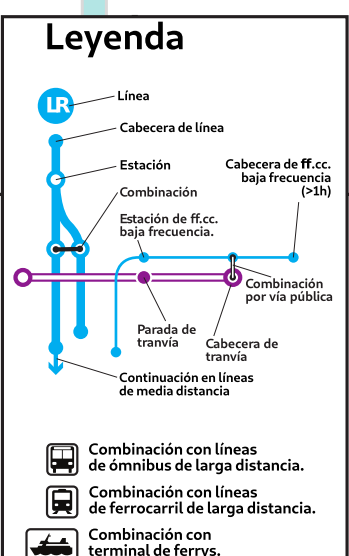

- Subterráneo**
- A** Plaza de Mayo / San Pedrito
 - B** L. N. Alem / J. M. Rosas
 - C** Retiro / Constitución
 - D** Catedral / Congreso de Tucumán
 - E** Retiro / Plaza de los Virreyes
 - H** Facultad de Derecho / Hospitales
- Ferrocarriles**
- BN** Retiro / Villa Rosa (Línea Belgrano Norte)
 - LU** Federico Lacroze / General Lemos (Línea Urquiza)
 - SM** Retiro / Dr. Cabred (Línea San Martín)
 - LS** Once / Moreno (Línea Sarmiento)
 - BD** Puente Alsina / Aldo Bonzi (Línea Belgrano Sur)
 - TC** Maipú / Delta (Tren de la Costa)
 - LR** Constitución / Ezeiza / A. Korn / La Plata / Gutiérrez / Bosques (Línea Roca)
 - RD** Temperley / Haedo (Línea Roca)
 - LM** Retiro / Tigre / Maipú / J.L. Suárez (Línea Mitre)
 - BS** Dr. A. Saenz / M.C.G. Belgrano / González Catán (Línea Belgrano Sur)
- Tranvías**
- P** Plaza de los Virreyes / Centro Cívico Lugano / General Savio (Premetro)

Diagrama de Ferrocarriles del Área Metropolitana de Buenos Aires

<p>Operadoras</p> <p>Ferrovías</p> <p>Línea Belgrano Norte www.ferrovias.com.ar</p>	<p>Metrovías</p> <p>Subterráneos, Línea Urquiza y Premetro www.metrovias.com.ar</p>	<p>Trenes Argentinos</p> <p>Líneas Sarmiento, San Martín, Roca, Mitre, Belgrano Sur y Tren de la Costa www.trenesargentinos.gob.ar</p>
---	--	---