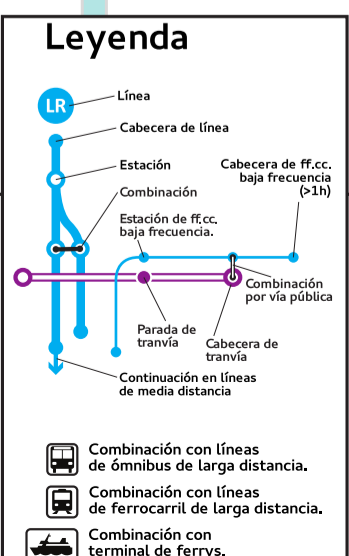

- Subterráneo**
- A** Plaza de Mayo San Pedro
  - B** L. N. Alem J. M. Rosas
  - C** Retiro Constitución
  - D** Catedral Congreso de Tucumán
  - E** Bolívar Plaza de los Virreyes
  - H** Corrientes Hospitales
- Ferrocarriles**
- BN** Retiro Villa Rosa  
Línea Belgrano Norte
  - LM** Retiro Tigre / Maipú / J.L. Suárez  
Línea Mitre
  - LU** Federico Lacroze General Lemos  
Línea Urquiza
  - SM** Retiro Dr. Cabred  
Línea San Martín
  - LS** Once Moreno  
Línea Sarmiento
  - BS** Puente Alsina Aldo Bonzi  
Línea Belgrano Sur
  - BD** Temperley Haedo  
Línea Roca
  - TC** Maipú Delta  
Tren de la Costa
  - LR** Constitución Ezeiza / A. Korn / La Plata / Gutiérrez / Bosques /  
Línea Roca
- Tranvías**
- P** Plaza de los Virreyes Centro Cívico Lugano / General Savio  
Premetro

**Diagrama de Ferrocarriles del Área Metropolitana de Buenos Aires**

<p><b>Metrovías</b> Subterráneos, Línea Urquiza y Premetro <a href="http://www.metrovias.com.ar">www.metrovias.com.ar</a></p>	<p><b>Corredores Ferroviarios</b> Línea Mitre y Línea San Martín <a href="http://www.cferroviarios.com.ar">www.cferroviarios.com.ar</a></p>	<p><b>Ferrovías</b> Línea Belgrano Norte <a href="http://www.ferrovias.com.ar">www.ferrovias.com.ar</a></p>
<p><b>Argentren</b> Línea Roca y Línea Belgrano Sur <a href="http://www.argentren-sa.com.ar">www.argentren-sa.com.ar</a></p>	<p><b>Trenes Argentinos</b> Línea Sarmiento y Tren de la Costa <a href="http://www.sofse.gov.ar">www.sofse.gov.ar</a></p>	