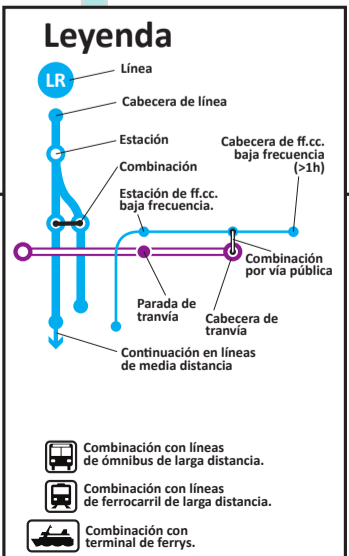

Diagrama de Ferrocarriles del Área Metropolitana de Buenos Aires

Metrovías Subtes, Línea Urquiza y Premetro www.metrovias.com.ar	Ferrovías Línea Belgrano Norte www.ferrovias.com.ar	SOFSE Línea Sarmiento www.mininterior.gov.ar/sofse/
Corredores Ferroviarios Línea Mitre y Línea San Martín www.cferroviarios.com.ar	Argentren Línea Roca y Línea Belgrano Sur www.ugofe.com.ar