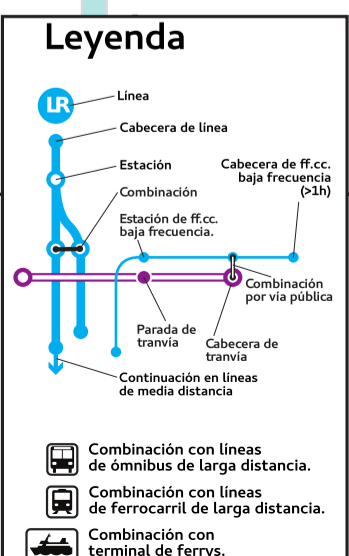

- Subterráneo**
- A** Plaza de Mayo / San Pedro
 - B** L. N. Alem / J. M. Rosas
 - C** Retiro / Constitución
 - D** Catedral / Congreso de Tucumán
 - E** Bolívar / Plaza de los Virreyes
 - H** Las Heras / Hospitales
- Ferrocarriles**
- BN** Retiro / Villa Rosa (Línea Belgrano Norte)
 - LM** Retiro / Tigre / Maipú / J.L. Suárez (Línea Mitre)
 - LU** Federico Lacroze / General Lemos (Línea Urquiza)
 - LS** Once / Moreno (Línea Sarmiento)
 - BD** Puente Alsina / Aldo Bonzi (Línea Belgrano Sur)
 - RD** Temperley / Haedo (Línea Roca)
 - SM** Retiro / Dr. Cabred (Línea San Martín)
 - BS** Buenos Aires / M.C.G. Belgrano / González Catán (Línea Belgrano Sur)
 - TC** Maipú / Delta (Tren de la Costa)
 - LR** Constitución / Ezeiza / A. Korn / La Plata / Gutiérrez / Bosques (Línea Roca)
- Tranvías**
- P** Plaza de los Virreyes / Centro Cívico Lugano / General Savio (Premetro)

Diagrama de Ferrocarriles del Área Metropolitana de Buenos Aires

<p>Operadoras</p> <p>Ferrovías</p> <p>Línea Belgrano Norte www.ferrovias.com.ar</p>	<p>Metrovías</p> <p>Subterráneos, Línea Urquiza y Premetro www.metrovias.com.ar</p>	<p>Trenes Argentinos</p> <p>Líneas Sarmiento, San Martín, Roca, Mitre, Belgrano Sur y Tren de la Costa www.trenesargentinos.gob.ar</p>
---	--	---